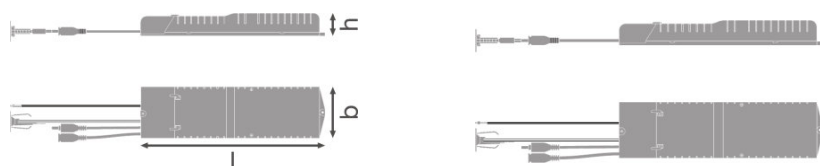

## Mål og vekt

Lengde	292,0 mm
Bredde	81,0 mm
Høyde	41,0 mm
Produktvekt	350,00 g