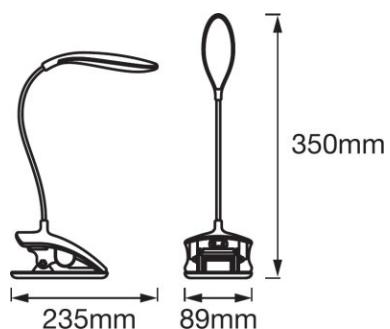

PRODUKTEGENSKAPER

- Integrert oppladbart litiumbatteri, som kan lades via USB-kabel
- Lysfarge: Varm hvit
- Hus av plast, armaturnakke av silikongummi
- Batteritid: opptil 6 timer

TEKNISK DATA

Produkt beskrivelse	Elektriske data			Fotometriske data		Lystekniske data	Mål og vekt			Farger og materialer	
	Nominell effekt	Nominell spenning	Nettfrekvensen	Fargetemperatur	Lysstrøm	Utstrålingsvinkel	Lengde	Bredde	Høyde	Produktvekt	Materiale
PANAN Clip White	5,00 W	5 V	0 Hz	3000 K	185 lm	110 °	235,0 mm	89,0 mm	350,0 mm	175,00 g	Acrylonitrile butadiene styrene (ABS)

Produkt beskrivelse	Farge på deksel	Produktfarge	Kapslingsmateriale	Temperaturer & driftsvilkår	Levetid		Egenskaper	
				Omgivelsestemperatur-område	Antall tenn sykluser	Nominell levetid	Dimbar	Justerbar
PANAN Clip White	White	White	Plastic	0...+40 °C	100000	30000 h	Yes	Ja

Produkt beskrivelse	Sertifikater og standarder	
	Beskyttelse klasse	Beskyttelses type
PANAN Clip White	III	IP20

PANAN Clip White

UTSTYR/TILBEHØR

- USB-kabel, lengde: 1 m

SYSTEM HJELP

For mer detaljert program informasjon og grafikk se produktets dataark.

LOGISTIKK DATA

Product kode	Forpknings enhet (stk/enhet)	Dimensjoner (lengde x bredde x høyde)	Brutto vekt	Volum
4058075321250	NO: VS 4	279 mm x 223 mm x 250 mm	1120,00 g	15.55 dm ³

The mentioned product code describes the smallest quantity unit which can be ordered. One shipping unit can contain one or more single products. When placing an order, for the quantity please enter single or multiples of a shipping unit.