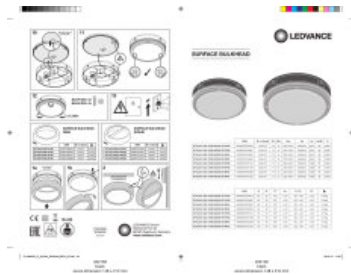

The mentioned product code describes the smallest quantity unit which can be ordered. One shipping unit can contain one or more single products. When placing an order, for the quantity please enter single or multiples of a shipping unit.

ADDITIONAL CATALOG INFORMATION

REFERANSER / LENKER

For garanti se

▶ www.ledvance.no/garanti

ANSVARFRASKRIVELSE

- Endres uten varsel. Sørg alltid for å bruke den nyeste versjonen.