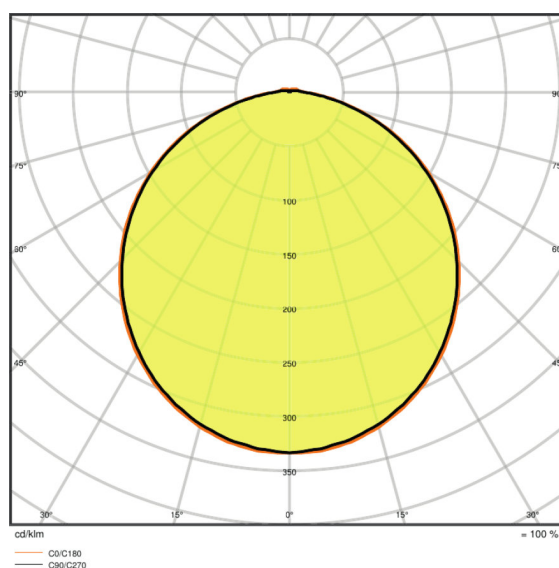

Sertifikater og standarder

Beskyttelsesklasse IK (sjokk motstand)	IK10
Glødetrådtest henhold til IEC 60695-2-12	850 °C
Fotobiologisk sikkerhetsgruppe i EN62778	RG0
Beskyttelsesklasse	II
Beskyttelses type	IP65
Begrenset overflatetemperatur	ikke relevant
Standarder	CE/CB

Lysfordeling

LDC typ cone

LDC typ polar

UTSTYR/TILBEHØR

- Ytterligere dekkringer er tilgjengelige i forskjellige farger
- Monteringskruer og plugg medfølger

LOGISTIKK DATA

Product kode	Forpakkings enhet (stk/enhet)	Dimensjoner (lengde x bredde x høyde)	Brutto vekt	Volum
4058075375161		74 mm x 322 mm x 312 mm	785,00 g	7.43 dm³
4058075375178	NO: VS 8	650 mm x 335 mm x 315 mm	7001,00 g	68.59 dm³