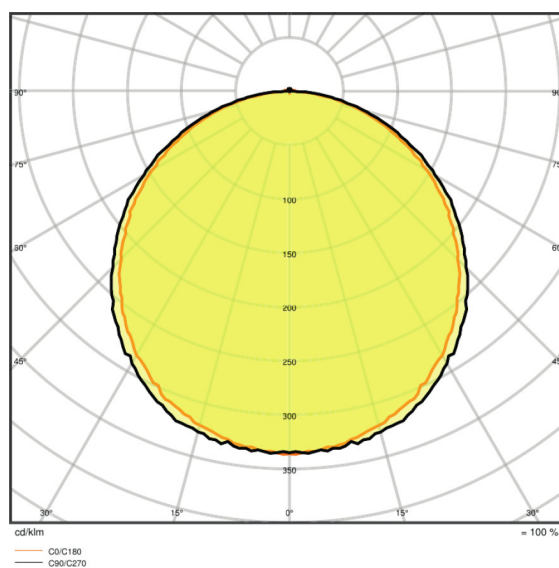

Egenskaper

Dimbar	No
Type tilkobling	SCREWLESS TERMINAL
Utskiftbar LED modul	Kan ikke byttes

Sertifikater og standarder

Beskyttelses type	IP40/IP20
Beskyttelsesklasse	II
Beskyttelsesklasse IK (sjokk motstand)	IK03
Glødetrådtest henhold til IEC 60695-2-12	850 °C
Fotobiologisk sikkerhetsgruppe i EN62778	RG0
Fotobiologisk sikkerhetsgruppe i EN62471	RG0
Begrenset overflatetemperatur	ikke relevant
Standarder	CE/CB/ENEC/EAC

Lysfordeling

LDC typ cone

LDC typ polar

UTSTYR/TILBEHØR

- Tilbehør for flere ulike monteringsalternativer tilgjengelig
- Koblingsboks med 3-polet terminal inkludert
- Sikkerhetsline for armaturen medfølger
- Sikkerhetsbraketter inkludert