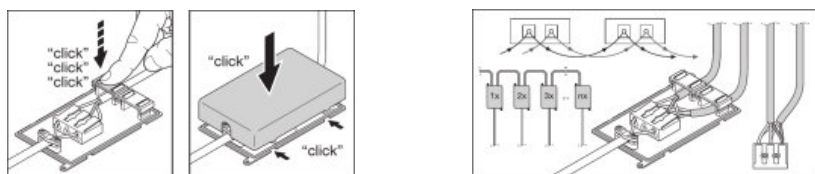

- Ekstern forkoblingsutstyr inkludert

LOGISTIKK DATA

Product kode	Forpakkings enhet (stk/enhet)	Dimensjoner (lengde x bredde x høyde)	Brutto vekt	Volum
4058075440074		330 mm x 1285 mm x 43 mm	3703,00 g	18.23 dm³
4058075440081	NO: VS 4	1314 mm x 176 mm x 328 mm	9366,00 g	75.85 dm³

The mentioned product code describes the smallest quantity unit which can be ordered. One shipping unit can contain one or more single products. When placing an order, for the quantity please enter single or multiples of a shipping unit.

ADDITIONAL CATALOG INFORMATION

REFERANSER / LENKER

For garanti se

▶ www.ledvance.no/garanti

ANSVARFRASKRIVELSE

Endres uten varsel. Sørg alltid for å bruke den nyeste versjonen.