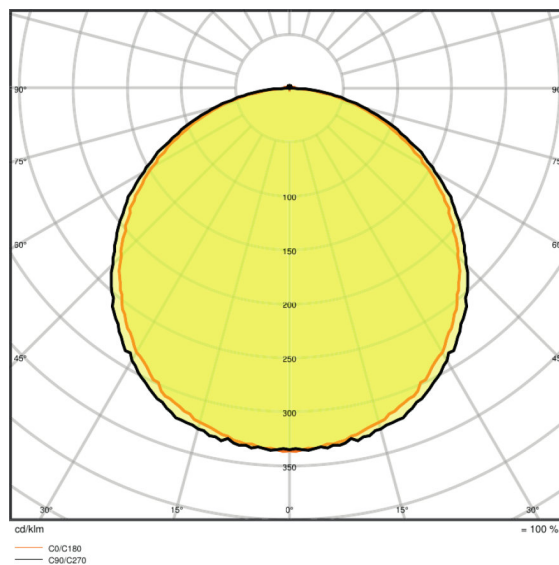

Egenskaper

Dimbar	No
Type tilkobling	SCREWLESS TERMINAL
Utskiftbar LED modul	Kan ikke byttes

Sertifikater og standarder

Beskyttelses type	IP40/IP20
Beskyttelsesklasse	II
Beskyttelsesklasse IK (sjokk motstand)	IK03
Glødetrådtype henhold til IEC 60695-2-12	850 °C
Fotobiologisk sikkerhetsgruppe i EN62778	RG0
Fotobiologisk sikkerhetsgruppe i EN62471	RG0
Begrenset overflatetemperatur	ikke relevant
Standarder	CE/CB/ENEC/EAC

Lysfordeling

LDC typ cone

LDC typ polar

UTSTYR/TILBEHØR

- Tilbehør for flere ulike monteringsalternativer tilgjengelig
- Koblingsboks med 3-polet terminal inkludert
- Sikkerhetsline for armaturen medfølger
- Sikkerhetsbraketter inkludert