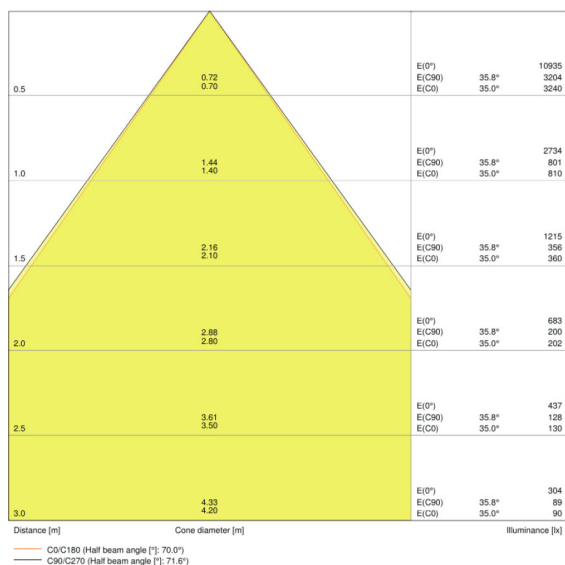

Lysfordeling

LDC typ cone

LDC typ polar

UTSTYR/TILBEHØR

- Tilbehør for flere ulike monteringsalternativer tilgjengelig
- Sikkerhetsline for armaturen medfølger
- Ekstern forkoblingsutstyr inkludert

LOGISTIKK DATA

Product kode	Forpakkings enhet (stk/enhet)	Dimensjoner (lengde x bredde x høyde)	Brutto vekt	Volum
4058075503922		668 mm x 723 mm x 38 mm	4024,00 g	18.35 dm³
4058075503939	NO: VS 3	685 mm x 135 mm x 735 mm	12998,00 g	67.97 dm³

The mentioned product code describes the smallest quantity unit which can be ordered. One shipping unit can contain one or more single products. When placing an order, for the quantity please enter single or multiples of a shipping unit.

REFERANSER / LENKER

For garanti se
www.ledvance.no/garanti

ANSVARFRASKRIVELSE