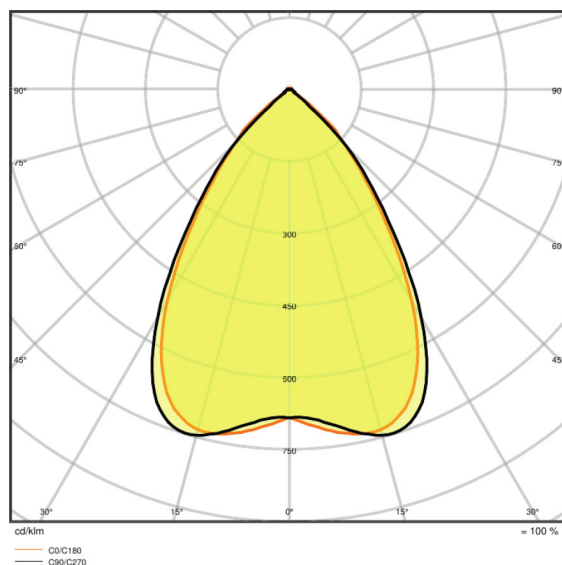

Lysfordeling

LDC typ cone

LDC typ polar

UTSTYR/TILBEHØR

- Tilbehør for flere ulike monteringsalternativer tilgjengelig
- Sikkerhetsline for armaturen medfølger
- Ekstern forkoblingsutstyr inkludert

LOGISTIKK DATA

Product kode	Forpakkings enhet (stk/enhet)	Dimensjoner (lengde x bredde x høyde)	Brutto vekt	Volum
4058075503922		668 mm x 723 mm x 38 mm	4024,00 g	18.35 dm³
4058075503939	NO: VS 3	685 mm x 135 mm x 735 mm	12998,00 g	67.97 dm³

The mentioned product code describes the smallest quantity unit which can be ordered. One shipping unit can contain one or more single products. When placing an order, for the quantity please enter single or multiples of a shipping unit.

REFERANSER / LENKER

For garanti se
www.ledvance.no/garanti

ANSVARFRASKRIVELSE