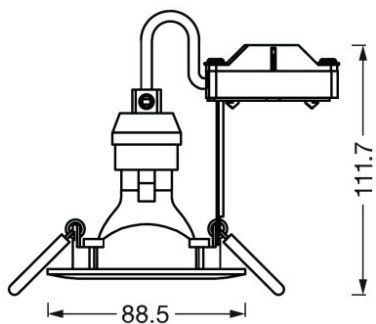

RECESS GU10 ADJ 4.3W 2700K Brushed
Nickel, RECESS GU10 ADJ 4.3W 2700K
White

UTSTYR/TILBEHØR

– Komplett monterings- og tilkoblingstilbehør er inkludert

SYSTEM HJELP

For mer detaljert program informasjon og grafikk se produktets dataark.

LOGISTIKK DATA

Product kode	Forpakkings enhet (stk/enhet)	Dimensjoner (lengde x bredde x høyde)	Brutto vekt	Volum
4058075573024	NO: VS 4	201 mm x 197 mm x 117 mm	1048,00 g	4.63 dm³
4058075573000	NO: VS 4	201 mm x 197 mm x 117 mm	1048,00 g	4.63 dm³