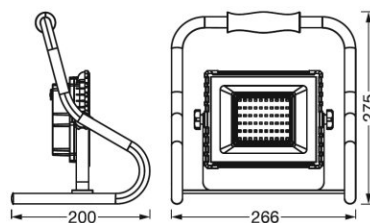

LED WORKLIGHT BATTERY 20W