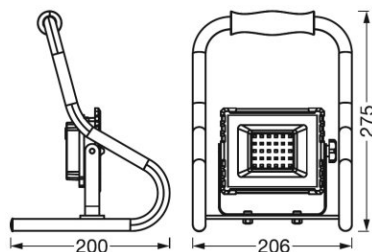

LED WORKLIGHT BATTERY 67CM Tube

LED WORKLIGHT BATTERY 10W