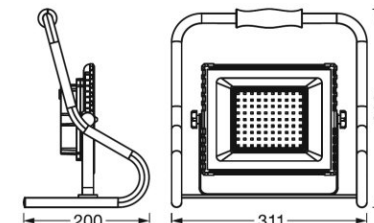

LED WORKLIGHT BATTERY 30W

SYSTEM HJELP

For mer detaljert program informasjon og grafikk se produktets dataark.

LOGISTIKK DATA

Product kode	Forpakkings enhet (stk/enhet)	Dimensjoner (lengde x bredde x høyde)	Brutto vekt	Volum
4058075576568	NO: VS 4	792 mm x 182 mm x 138 mm	3906,00 g	19.89 dm³
4058075576483	NO: VS 4	600 mm x 448 mm x 253 mm	3984,00 g	68.01 dm³
4058075576506	NO: VS 4	600 mm x 448 mm x 313 mm	9120,00 g	84.13 dm³
4058075576520	NO: VS 4	680 mm x 448 mm x 358 mm	11465,00 g	109.06 dm³

The mentioned product code describes the smallest quantity unit which can be ordered. One shipping unit can contain one or more single products. When placing an order, for the quantity please enter single or multiples of a shipping unit.